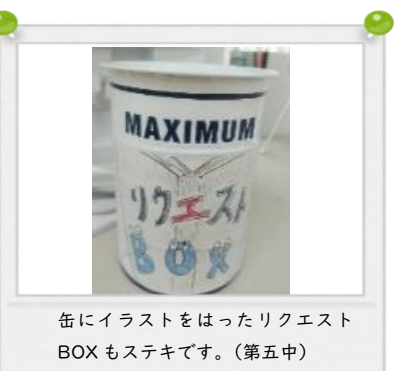

展示

廊下にある展示スペース。常に本に  
取ることができます。図書委員さん  
のおすすめ本の紹介もあります。(第三中)

飾りつけ

絵本のイメージにあった白とピンクの  
ハートの飾りがかわいい! (第五中)

他にこんな本もあります。

017/1・2『学校図書館を彩る  
切り絵かざり1・2』  
CHIKU/著

017.2『ひらめきアイデアノート』  
竹内 純子/著

017『学校図書館のアイデア&テクニック』  
秋田 倫子/著

※タイトルの横の数字は、ラベルです。

展示テーマが秀逸! 「リア充になるために  
気合を入れる」。さすが現役中学生。(第一中)

この本を参考に、さらにアレンジを  
加えています。(第五中)

017『図書委員アイデアブック』  
吉岡 裕子/監修

ゴール!

まだまだ紹介したいけど、今回はここまで。  
ご協力頂き、ありがとうございました。

缶にイラストをはったリクエスト  
BOXもステキです。(第五中)