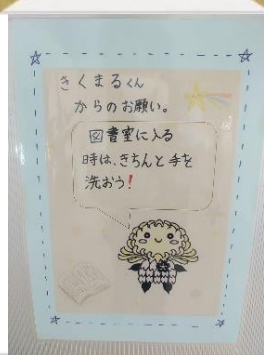

# 支援員だより 中学校の部 Vol.32

発行元： 水戸市立中央図書館  
水戸市大町3丁目3番20号  
学校図書館支援担当  
発行日： 令和5年8月28日

水戸市立の学校は、48校あります。今回は、中学校の図書室を少しだけ紹介します。

図書室探訪スタート!

表示

与謝野晶子がお出迎え。  
センスあるなあ。(第三中)

掲示

オリジナルキャラクターで  
掲示物作成。(第一中)

展示

廊下にある展示スペース。常に本に  
取ることができます。図書委員さん  
のおすすめ本の紹介もあります。(第三中)

飾りつけ

絵本のイメージにあった白とピンクの  
ハートの飾りがかわいい! (第五中)

他にこんな本もあります。

017/1・2『学校図書館を彩る  
切り絵かざり1・2』  
CHIKU/著

017.2『ひらめきアイデアノート』  
竹内 純子/著

017『学校図書館のアイデア&テクニック』  
秋田 倫子/著

※タイトルの横の数字は、ラベルです。

展示テーマが秀逸! 「リア充になるために  
気合を入れる」。さすが現役中学生。(第一中)

この本を参考に、さらにアレンジを  
加えています。(第五中)

017『図書委員アイデアブック』  
吉岡 裕子/監修

ゴール!

まだまだ紹介したいけど、今回はここまで。  
ご協力頂き、ありがとうございました。

缶にイラストをはったリクエスト  
BOXもステキです。(第五中)